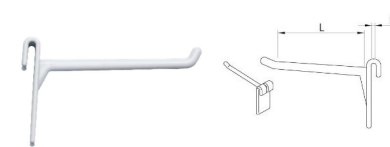

ABS

ディスプレイフック 固定式

材質 : ABS

	L	H
1DH-30	30	1
1DH-40	40	1
1DH-50	50	1
1DH-60	60	1
1DH-80	80	1
2DH-30	30	2
2DH-40	40	2
2DH-50	50	2
2DH-60	60	2
2DH-70	70	2
2DH-80	80	2
2DH-90	90	2
2DH-100	100	2
2DH-120	120	2
2DH-130	130	2
3DH-30	30	3
3DH-40	40	3
3DH-50	50	3
3DH-60	60	3
3DH-70	70	3
3DH-80	80	3
3DH-90	90	3
3DH-100	100	3
3DH-120	120	3
3DH-130	130	3

ABS

ディスプレイフック 折りたたみ式

材質 : ABS

	L	H
1DHO-30	30	1
1DHO-40	40	1
1DHO-50	50	1
1DHO-60	60	1
1DHO-80	80	1
2DHO-30	30	2
2DHO-40	40	2
2DHO-50	50	2
2DHO-60	60	2
2DHO-70	70	2
2DHO-80	80	2
2DHO-90	90	2
2DHO-100	100	2
2DHO-120	120	2
2DHO-130	130	2
3DHO-30	30	3
3DHO-40	40	3
3DHO-50	50	3
3DHO-60	60	3
3DHO-70	70	3
3DHO-80	80	3
3DHO-90	90	3
3DHO-100	100	3
3DHO-120	120	3
3DHO-130	130	3