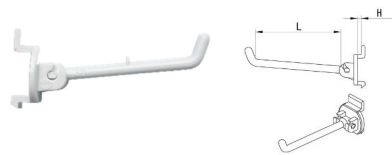

ABS

ディスプレイフック 固定式

材質 : ABS

	L	H
1DH-30	30	1
1DH-40	40	1
1DH-50	50	1
1DH-60	60	1
1DH-80	80	1
2DH-30	30	2
2DH-40	40	2
2DH-50	50	2
2DH-60	60	2
2DH-70	70	2
2DH-80	80	2
2DH-90	90	2
2DH-100	100	2
2DH-120	120	2
2DH-130	130	2
3DH-30	30	3
3DH-40	40	3
3DH-50	50	3
3DH-60	60	3
3DH-70	70	3
3DH-80	80	3
3DH-90	90	3
3DH-100	100	3
3DH-120	120	3
3DH-130	130	3

ABS

ディスプレイフック 折りたたみ式

材質 : ABS

	L	H
1DHO-30	30	1
1DHO-40	40	1
1DHO-50	50	1
1DHO-60	60	1
1DHO-80	80	1
2DHO-30	30	2
2DHO-40	40	2
2DHO-50	50	2
2DHO-60	60	2
2DHO-70	70	2
2DHO-80	80	2
2DHO-90	90	2
2DHO-100	100	2
2DHO-120	120	2
2DHO-130	130	2
3DHO-30	30	3
3DHO-40	40	3
3DHO-50	50	3
3DHO-60	60	3
3DHO-70	70	3
3DHO-80	80	3
3DHO-90	90	3
3DHO-100	100	3
3DHO-120	120	3
3DHO-130	130	3