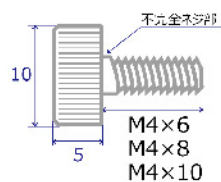

材質：真鍮
 表面处理：代用クローム

Viola
 Display Parts

(mm)

ヒラアタマ
 平頭ビス

ヒラアタマ コアタマ
 平頭ビス小頭

ヒラアタマ
 スリムヘッド平頭ビス

ヒラアタマ オオアタマ
 平頭ビス大頭

ヒラアタマ
 平頭ローレットビス