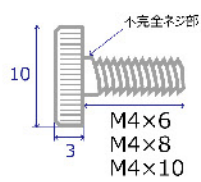

タイトウ
低頭ローレットビス