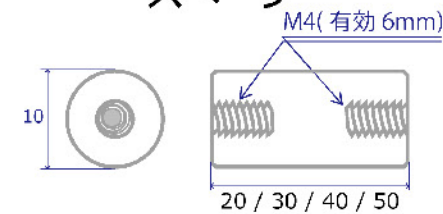

材質：真鍮
表面处理：代用クローム

Viola
Display Parts

(mm)

スペーサー