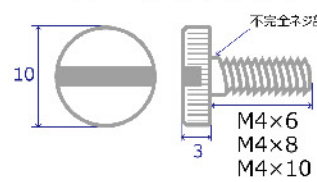

材質：真鍮
表面处理：代用クローム

Viola
Display Parts

(mm)