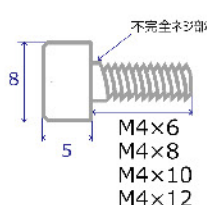

材質：真鍮
 表面处理：代用クローム

Viola
 Display Parts

(mm)

ヒラアタマ
 平頭ビス

ヒラアタマ コアタマ
 平頭ビス小頭

ヒラアタマ
 スリムヘッド平頭ビス

ヒラアタマ オオアタマ
 平頭ビス大頭

ヒラアタマ
 平頭ローレットビス