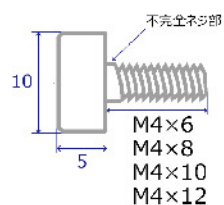

材質：真鍮
 表面处理：代用クローム

Viola
 Display Parts

(mm)

ヒラアタマ
 平頭ビス

ヒラアタマ コアタマ
 平頭ビス小頭

ヒラアタマ
 スリムヘッド平頭ビス

ヒラアタマ オオアタマ
 平頭ビス大頭

ヒラアタマ
 平頭ローレットビス