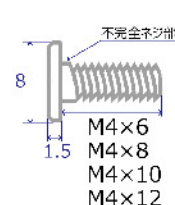

材質：真鍮
 表面处理：代用クローム

Viola
 Display Parts

(mm)

ヒラアタマ
 平頭ビス

ヒラアタマ コアタマ
 平頭ビス小頭

ヒラアタマ
 スリムヘッド平頭ビス

ヒラアタマ オオアタマ
 平頭ビス大頭

ヒラアタマ
 平頭ローレットビス

タイトウ
 低頭ローレットビス

タイトウ フリ
 低頭コイン割
 ローレットビス

スペーサー

ナット