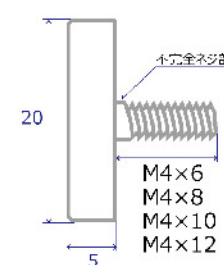

材質：真鍮
 表面处理：代用クローム

Viola
 Display Parts

(mm)

ヒラアタマ
 平頭ビス

ヒラアタマ コアタマ
 平頭ビス小頭

ヒラアタマ
 スリムヘッド平頭ビス

ヒラアタマ オオアタマ
 平頭ビス大頭

ヒラアタマ
 平頭ローレットビス