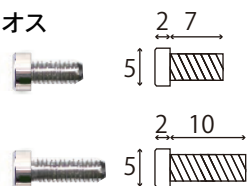

前面  
メス

真鍮  
ニッケル

下穴Φ5 円筒L0のみ下穴φ4

裏面  
オス

裏面  
脚

フォトスタンドシリーズのメスパーツと組み合わせてご使用ください

ゾルキャップ

# つなぎ 真 鍮 ニッケル

★ ★ Miniature  
**小さい**  
 タイプ  
 Photostand parts ☆ mini type

フォトスタンド金具 小さいタイプ

コンパクトサイズです  
 フォトスタンドシリーズとも組み合わせてご使用いただけます

φ5 オス

φ5 メス

在庫品

φ5オス7 + φ5メス25  
 ポリ袋入