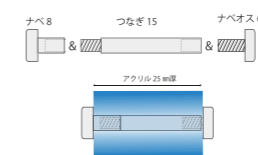

前面  
メス

真鍮  
ニッケル

下穴Φ5 円筒L0のみ下穴φ4

裏面  
オス

裏面  
脚

フォトスタンドシリーズのメスパーツと組み合わせてご使用ください

ゾルキャップ

# スペーサージョイント 真 鍮 ニッケル

オスメス (凸凹)

メスメス (凹凹)

オスオス (凸凸)

# つなぎ 真 鍮 ニッケル

★ ★ Miniature  
**小さい**  
 タイプ  
 Photostand parts ☆ mini type

フォトスタンド金具 小さいタイプ

コンパクトサイズです  
 フォトスタンドシリーズとも組み合わせてご使用いただけます

φ5 オス

φ5 メス

在庫品

φ5オス7 + φ5メス25  
 ポリ袋入