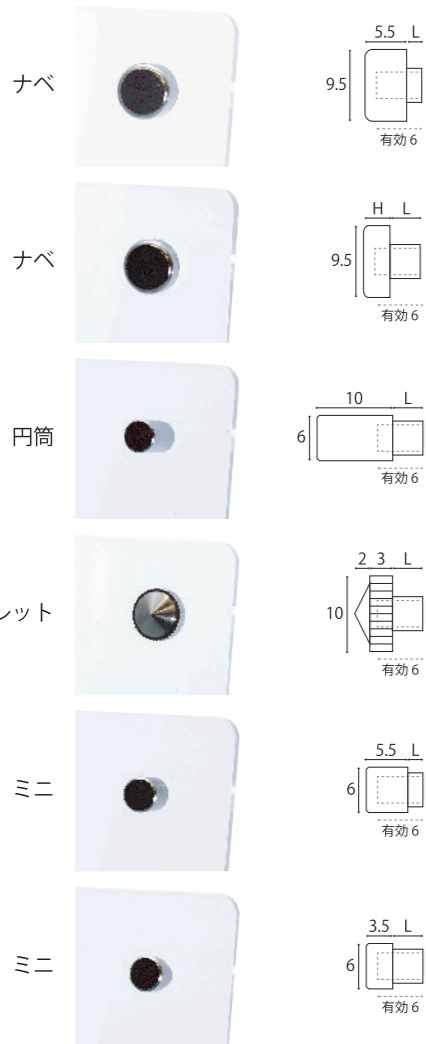

前面  
メス

真鍮  
ニッケル

下穴Φ5 円筒L0のみ下穴φ4

裏面  
オス

裏面  
脚

フォトスタンドシリーズのメスパーツと組み合わせてご使用ください

ゾルキャップ

# つなぎ 真 鍮 ニッケル

★ ★ Miniature  
**小さい**  
 タイプ  
 Photostand parts ☆ mini type

フォトスタンド金具 小さいタイプ

コンパクトサイズです  
 フォトスタンドシリーズとも組み合わせてご使用いただけます

φ5 オス

φ5 メス

在庫品

φ5オス7 + φ5メス25  
 ポリ袋入