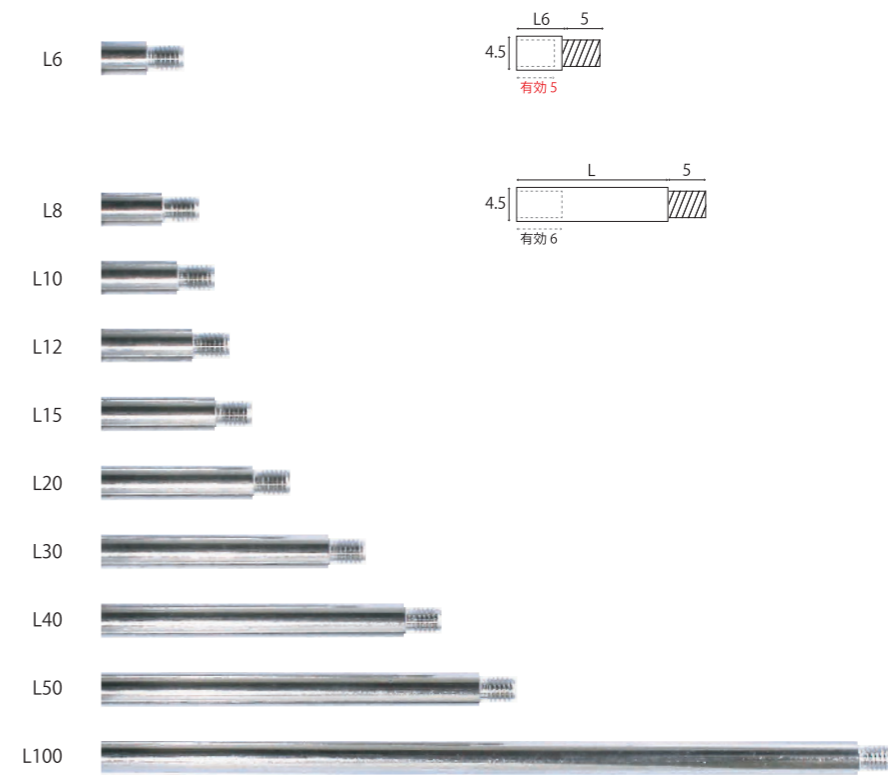

前面  
メス

真鍮  
ニッケル

下穴Φ5 円筒L0のみ下穴φ4

裏面  
オス

裏面  
脚

フォトスタンドシリーズのメスパーツと組み合わせてご使用ください

ゾルキャップ

# つなぎ 真 鍮 ニッケル

★ ★ Miniature  
**小さい**  
 タイプ  
 Photostand parts ☆ mini type

フォトスタンド金具 小さいタイプ

コンパクトサイズです  
 フォトスタンドシリーズとも組み合わせてご使用いただけます

φ5 オス

φ5 メス

在庫品

φ5オス7 + φ5メス25  
 ポリ袋入