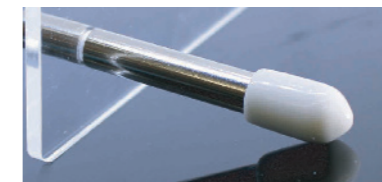

前面  
メス

真鍮  
ニッケル

下穴Φ5 円筒L0のみ下穴φ4

裏面  
オス

裏面  
脚

フォトスタンドシリーズのメスパーツと組み合わせてご使用ください

ゾルキャップ

# スペーサージョイント 真 鍮 ニッケル

オスメス (凸凹)

メスメス (凹凹)

オスオス (凸凸)

# つなぎ 真 鍮 ニッケル

★ ★ Miniature  
**小さい**  
 タイプ  
 Photostand parts ☆ mini type

フォトスタンド金具 小さいタイプ

コンパクトサイズです  
 フォトスタンドシリーズとも組み合わせてご使用いただけます

φ5 オス

φ5 メス

在庫品

φ5オス7 + φ5メス25  
 ポリ袋入