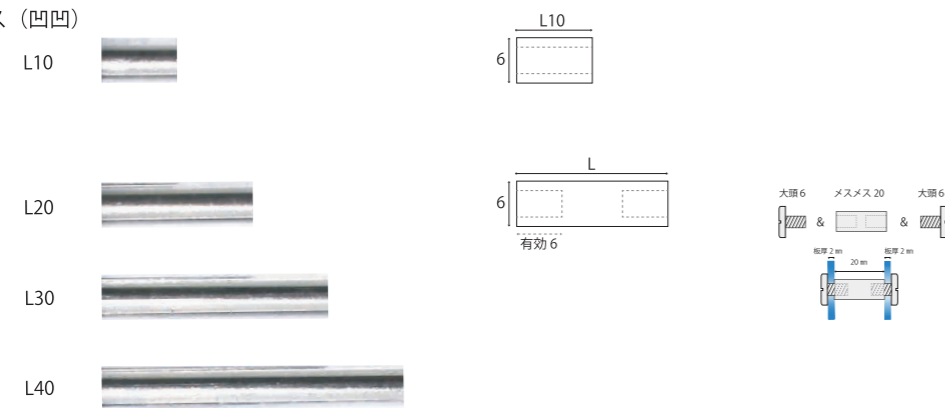

スペーサージョイント 真 鍮 ニッケル

オスメス (凸凹)

メスメス (凹凹)

オスオス (凸凸)

つなぎ 真 鍮 ニッケル