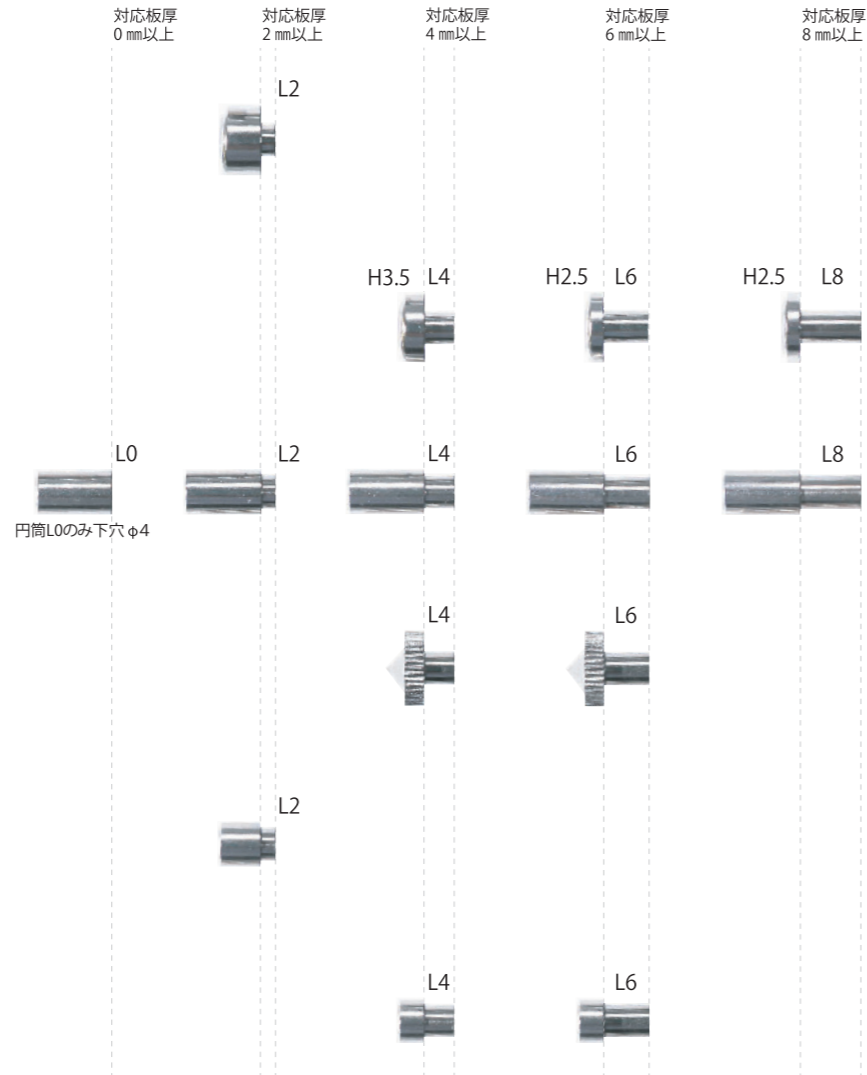

前面  
メス

真鍮  
ニッケル

下穴Φ5 円筒L0のみ下穴φ4

裏面  
オス

裏面  
脚

フォトスタンドシリーズのメスパーツと組み合わせてご使用ください

ゾルキャップ

# スペーサージョイント 真 鍮 ニッケル

オスメス (凸凹)

メスメス (凹凹)

オスオス (凸凸)

# つなぎ 真 鍮 ニッケル

★ ★ Miniature  
**小さい**  
 タイプ  
 Photostand parts ☆ mini type

フォトスタンド金具 小さいタイプ

コンパクトサイズです  
 フォトスタンドシリーズとも組み合わせてご使用いただけます

φ5 オス

φ5 メス

在庫品

φ5オス7 + φ5メス25  
 ポリ袋入