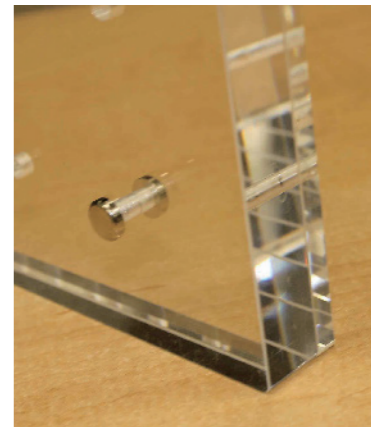

前面  
メス

真鍮  
ニッケル

下穴Φ5 円筒L0のみ下穴φ4

裏面  
オス

裏面  
脚

フォトスタンドシリーズのメスパーツと組み合わせてご使用ください

ゾルキャップ

# つなぎ 真 鍮 ニッケル

★ ★ Miniature  
**小さい**  
 タイプ  
 Photostand parts ☆ mini type

フォトスタンド金具 小さいタイプ

コンパクトサイズです  
 フォトスタンドシリーズとも組み合わせてご使用いただけます

φ5 オス

φ5 メス

在庫品

φ5オス7 + φ5メス25  
 ポリ袋入