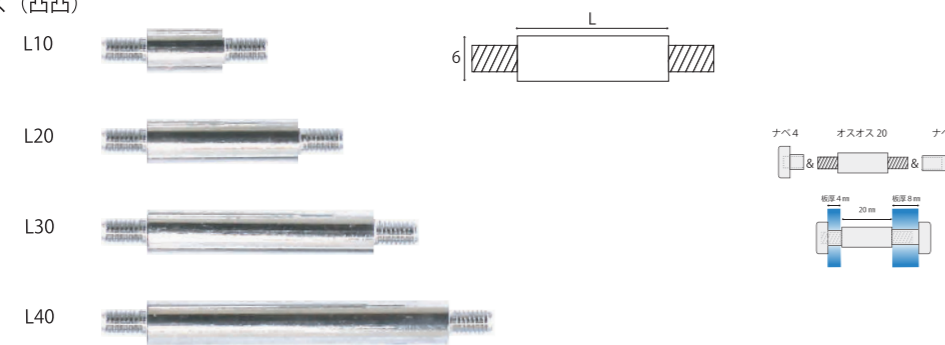

前面  
メス

真鍮  
ニッケル

下穴Φ5 円筒L0のみ下穴φ4

裏面  
オス

裏面  
脚

フォトスタンドシリーズのメスパーツと組み合わせてご使用ください

ゾルキャップ

# つなぎ 真 鍮 ニッケル

★ ★ Miniature  
**小さい**  
 タイプ  
 Photostand parts ☆ mini type

フォトスタンド金具 小さいタイプ

コンパクトサイズです  
 フォトスタンドシリーズとも組み合わせてご使用いただけます

φ5 オス

φ5 メス

在庫品

φ5オス7 + φ5メス25  
 ポリ袋入