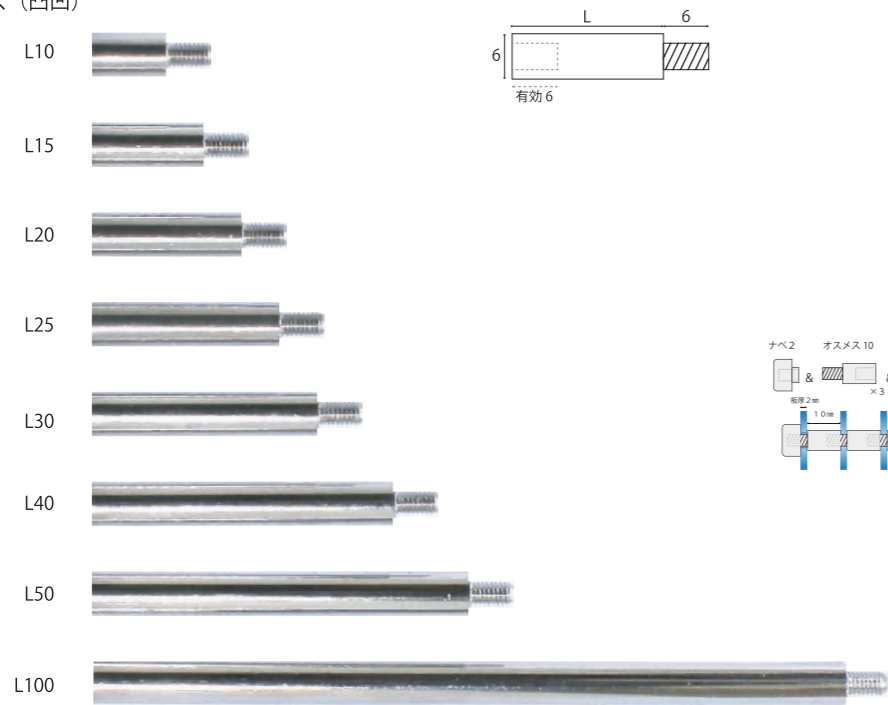

スペーサージョイント 真 鍮 ニッケル

オスメス (凸凹)