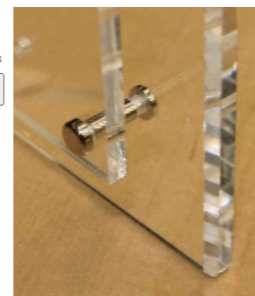

前面  
メス

真鍮  
ニッケル

下穴Φ5 円筒L0のみ下穴φ4

裏面  
オス

裏面  
脚

フォトスタンドシリーズのメスパーツと組み合わせてご使用ください

ゾルキャップ

# スペーサージョイント 真 鍮 ニッケル

オスメス (凸凹)

メスメス (凹凹)

オスオス (凸凸)

# つなぎ 真 鍮 ニッケル

★ ★ Miniature  
**小さい**  
 タイプ  
 Photostand parts ☆ mini type

フォトスタンド金具 小さいタイプ

コンパクトサイズです  
 フォトスタンドシリーズとも組み合わせてご使用いただけます

φ5 オス

φ5 メス

在庫品

φ5オス7 + φ5メス25  
 ポリ袋入