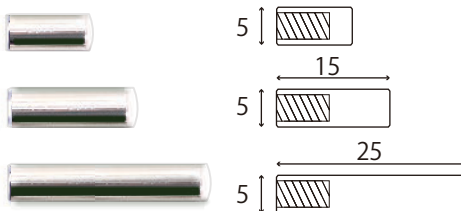

前面  
メス

真鍮  
ニッケル

下穴Φ5 円筒L0のみ下穴φ4

裏面  
オス

裏面  
脚

フォトスタンドシリーズのメスパーツと組み合わせてご使用ください

ゾルキャップ

# つなぎ 真 鍮 ニッケル

★ ★ Miniature  
**小さい**  
 タイプ  
 Photostand parts ☆ mini type

フォトスタンド金具 小さいタイプ

コンパクトサイズです  
 フォトスタンドシリーズとも組み合わせてご使用いただけます

φ5 オス

φ5 メス

在庫品

φ5オス7 + φ5メス25  
 ポリ袋入