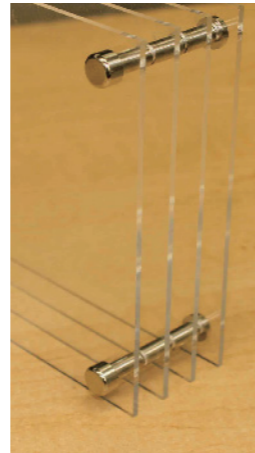

前面  
メス

真鍮  
ニッケル

下穴Φ5 円筒L0のみ下穴φ4

裏面  
オス

裏面  
脚

フォトスタンドシリーズのメスパーツと組み合わせてご使用ください

ゾルキャップ

# スペーサージョイント 真 鍮 ニッケル

オスメス (凸凹)

メスメス (凹凹)

オスオス (凸凸)

# つなぎ 真 鍮 ニッケル

★ ★ Miniature  
**小さい**  
 タイプ  
 Photostand parts ☆ mini type

フォトスタンド金具 小さいタイプ

コンパクトサイズです  
 フォトスタンドシリーズとも組み合わせてご使用いただけます

φ5 オス

φ5 メス

在庫品

φ5オス7 + φ5メス25  
 ポリ袋入